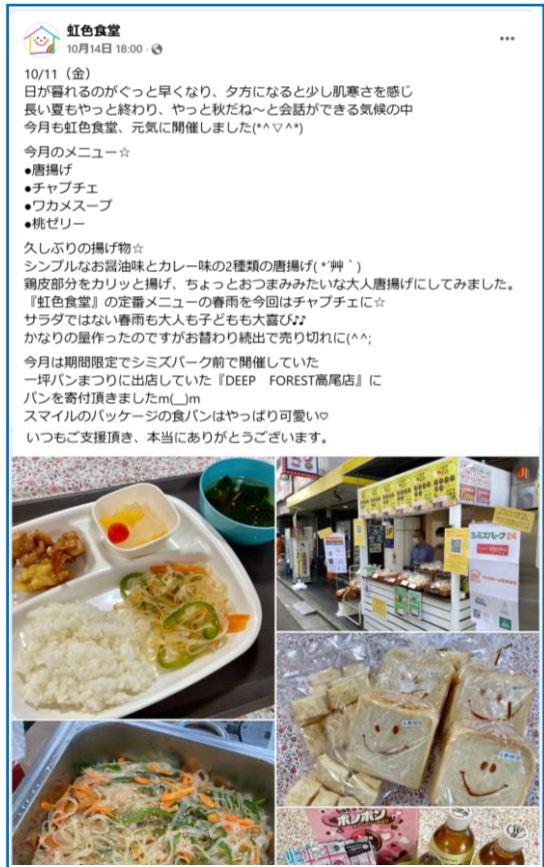

🍞🍞 八王子一坪パンまつり様 ご出店の皆さま パンのご寄付ありがとうございました！ 🍞🍞

毎回、こども食堂へパンのご寄付をありがとうございます。

今秋は

- 10月11日(金) Deep Forest 高尾店様 → 虹色食堂
- 10月13日(日) 藤野ベーグル工房様 → ほっこり食堂
- 10月15日(火) Yショップ ippuku 様 → すまいるカフェ

にご寄付をいただきました。

食事と一緒に提供をしたり、食料配布の一品として使わせていただきました。

いつもこども食堂へのご支援に感謝申し上げます。

虹色食堂の facebook ⇨